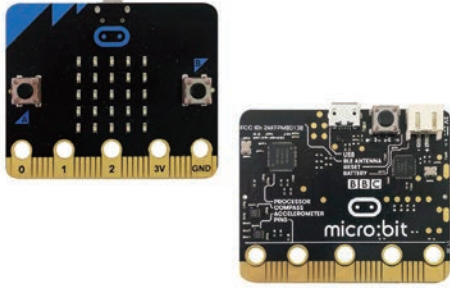

イギリスのBBCが中心となって開発した、手のひらサイズのコンピューター「micro:bit」。ボタン、LED、無線、加速度・地磁気・温度・明るさセンサー等、たくさんの機能を搭載しており、プログラミング教材として世界中の教育現場で使用されています。

ティーファブワークスでは、このmicro:bitと簡単に合体できる拡張ボードを製造・販売しています。

A.アカデミックシリーズ メインボード(赤ボード)/TFW-S-M1 B.ワンタッチスピーカー/TFW-SP1 C.大音量ワンタッチスピーカー/TFW-SP2 D.プログラム制御スイッチ(FET版)/TFW-SW1 E.プログラム制御スイッチ(電磁石版)/TFW-SW2 F.理科ボード/TFW-RK2 G.ワンタッチ接続LED点灯回路/TFW-EX-SET-A H.ワンタッチ接続モーター回路/TFW-EX-M1 I.スピーカー付き電池ボックス/TFW-BT3 J.温度・湿度・気圧センサー/TFW-EN1 K.ワンタッチ距離センサー/TFW-DS1 L.音声合成ボード/TFW-VO1 M.スピーカー付きサーボコネクボード/TFW-KR1 N.防水温度センサー/TFW-TP2 O.マグネットスイッチ/TFW-MS1 P.フルカラーLEDテープ/TFW-LT1 Q.スピーカー付きフルカラーLEDボード/TFW-LT2
※この他にもスターターキットやSTEMキットなど、お得なセットを多数ご用意しています。

IoT体験

TFabConnect (ティーファブコネク)

ハードウェアや Wi-Fi を追加せずに
micro:bit を使った IoT 体験ができます。

明るさと気温の変化を
リアルタイムでグラフ化

TFabConnect

USB
(Web USB)

TFabConnectは、ハードウェアやWi-Fiのアクセスポイントを追加することなく、micro:bitで簡単にIoT体験ができるサービスです。通常「IoT」はWi-Fiか有線LANを使うのが一般的ですが、micro:bitにそのような機能はありません。TFabConnectでは、USBで接続されたPCのブラウザを踏み台にしてインターネット接続を実現します。