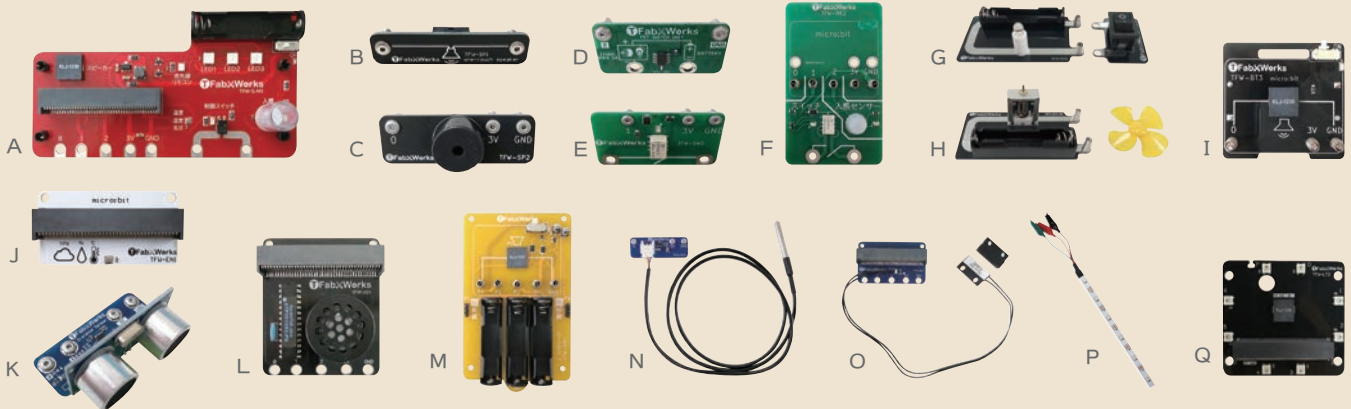

イギリスのBBCが中心となって開発した、手のひらサイズのコンピューター「micro:bit」。ボタン、LED、無線、加速度・地磁気・温度・明るさセンサー等、たくさんの機能を搭載しており、プログラミング教材として世界中の教育現場で使用されています。

ティーファブワークスでは、このmicro:bitと簡単に合体できる拡張ボードを製造・販売しています。

A.アカデミックシリーズ メインボード(赤ボード)/TFW-S-M1 B.ワンタッチスピーカー/TFW-SP1 C.大音量ワンタッチスピーカー/TFW-SP2 D.プログラム制御スイッチ(FET版)/TFW-SW1
E.プログラム制御スイッチ(電磁石版)/TFW-SW2 F.理科ボード/TFW-RK2 G.ワンタッチ接続LED点灯回路/TFW-EX-SET-A H.ワンタッチ接続モーター回路/TFW-EX-M1 I.スピーカー付き電池ボックス/TFW-BT3 J.温度・湿度・気圧センサー/TFW-EN1 K.ワンタッチ距離センサー/TFW-DS1 L.音声合成ボード/TFW-VO1 M.スピーカー付きサーボコネクボード/TFW-KR1
N.防水温度センサー/TFW-TP2 O.マグネットスイッチ/TFW-MS1 P.フルカラーLEDテープ/TFW-LT1 Q.スピーカー付きフルカラーLEDボード/TFW-LT2
※この他にもスターターキットやSTEMキットなど、お得なセットを多数ご用意しています。

IoT体験

TFabConnect (ティーファブコネク)

ハードウェアや Wi-Fi を追加せずに
micro:bit を使った IoT 体験ができます。

明るさと気温の変化を
リアルタイムでグラフ化

TFabConnect

USB
(Web USB)

TFabConnectは、ハードウェアやWi-Fiのアクセスポイントを追加することなく、micro:bitで簡単にIoT体験ができるサービスです。通常「IoT」はWi-Fiか有線LANを使うのが一般的ですが、micro:bitにそのような機能はありません。TFabConnectでは、USBで接続されたPCのブラウザを踏み台にしてインターネット接続を実現します。

例えば、離れた場所に設置したmicro:bitが計測した「明るさ」「気温」をリアルタイムでグラフ化し、それを先から確認することも簡単にできるようになります。

OS
Windows 10, macOS 10.15
ブラウザ
Chrome, Chromium Edge

GIGA スクールが始まると URL をプリントで
伝えたいケースが増え、様々な課題が・・・

長いURLをプリントに印刷するのはありえない

小文字のl(エル)と数字の1(イチ)など間違いやすい

googleドキュメントをPDF変換

Google Document をPDFとして配信し、元のファイルのURLは秘密にできます。また、パスワード機能を使ってパスワード付きPDFとして公開が可能です。

生徒の画面を一覧表示

TFabTile (ティーファブタイル)

インターネットとブラウザだけで
生徒全員の PC 画面を一覧表示して確認できます。

TFabTile は、オンライン授業 / 研修会 / イベントにおいて、先生が生徒の PC の画面を一覧できる補助サービスです。ソフトのインストールやユーザ登録は一切不要で、ブラウザとインターネットさえあれば、すぐにご利用頂けます。