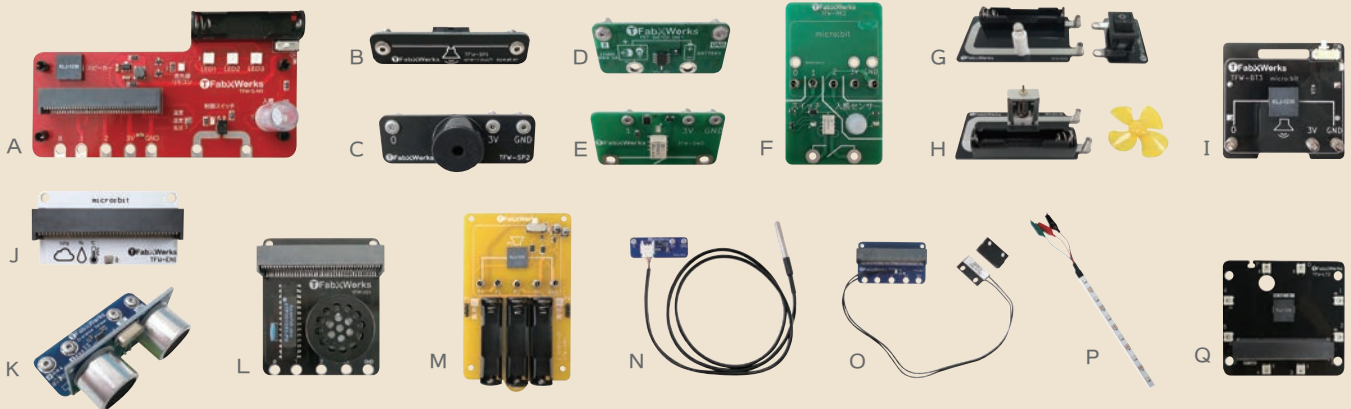

イギリスのBBCが中心となって開発した、手のひらサイズのコンピューター「micro:bit」。ボタン、LED、無線、加速度・地磁気・温度・明るさセンサー等、たくさんの機能を搭載しており、プログラミング教材として世界中の教育現場で使用されています。

ティーファブワークスでは、このmicro:bitと簡単に合体できる拡張ボードを製造・販売しています。

A.アカデミックシリーズ メインボード(赤ボード)/TFW-S-M1 B.ワンタッチスピーカー/TFW-SP1 C.大音量ワンタッチスピーカー/TFW-SP2 D.プログラム制御スイッチ(FET版)/TFW-SW1 E.プログラム制御スイッチ(電磁石版)/TFW-SW2 F.理科ボード/TFW-RK2 G.ワンタッチ接続LED点灯回路/TFW-EX-SET-A H.ワンタッチ接続モーター回路/TFW-EX-M1 I.スピーカー付き電池ボックス/TFW-BT3 J.温度・湿度・気圧センサー/TFW-EN1 K.ワンタッチ距離センサー/TFW-DS1 L.音声合成ボード/TFW-VO1 M.スピーカー付きサーボコネクボード/TFW-KR1 N.防水温度センサー/TFW-TP2 O.マグネットスイッチ/TFW-MS1 P.フルカラーLEDテープ/TFW-LT1 Q.スピーカー付きフルカラーLEDボード/TFW-LT2
※この他にもスターターキットやSTEMキットなど、お得なセットを多数ご用意しています。

IoT体験

TFabConnect (ティーファブコネク)

ハードウェアや Wi-Fi を追加せずに
micro:bit を使った IoT 体験ができます。

明るさと気温の変化を
リアルタイムでグラフ化

TFabConnect

USB
(Web USB)

TFabConnectは、ハードウェアやWi-Fiのアクセスポイントを追加することなく、micro:bitで簡単にIoT体験ができるサービスです。通常「IoT」はWi-Fiか有線LANを使うのが一般的ですが、micro:bitにそのような機能はありません。TFabConnectでは、USBで接続されたPCのブラウザを踏み台にしてインターネット接続を実現します。

例えば、離れた場所に設置したmicro:bitが計測した「明るさ」「気温」をリアルタイムでグラフ化し、それを先から確認することも簡単にできるようになります。

OS
Windows 10, macOS 10.15
ブラウザ
Chrome, Chromium Edge

GIGA スクールが始まると URL をプリントで
伝えたいケースが増え、様々な課題が・・・

長いURLをプリントに印刷するのはありえない

小文字のl(エル)と数字の1(イチ)など間違いやすい

googleドキュメントをPDF変換

Google Document をPDFとして配信し、元のファイルのURLは秘密にできます。また、パスワード機能を使ってパスワード付きPDFとして公開が可能です。

生徒の画面を一覧表示

TFabTile (ティーファブタイル)

インターネットとブラウザだけで
生徒全員の PC 画面を一覧表示して確認できます。

TFabTile は、オンライン授業 / 研修会 / イベントにおいて、先生が生徒の PC の画面を一覧できる補助サービスです。ソフトのインストールやユーザ登録は一切不要で、ブラウザとインターネットさえあれば、すぐにご利用頂けます。