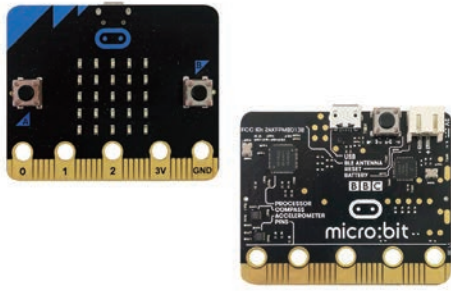

イギリスのBBCが中心となって開発した、手のひらサイズのコンピューター「micro:bit」。ボタン、LED、無線、加速度・地磁気・温度・明るさセンサー等、たくさんの機能を搭載しており、プログラミング教材として世界中の教育現場で使用されています。

ティーファブワークスでは、このmicro:bitと簡単に合体できる拡張ボードを製造・販売しています。

A.アカデミックシリーズ メインボード(赤ボード)/TFW-S-M1 B.ワンタッチスピーカー/TFW-SP1 C.大音量ワンタッチスピーカー/TFW-SP2 D.プログラム制御スイッチ(FET版)/TFW-SW1
E.プログラム制御スイッチ(電磁石版)/TFW-SW2 F.理科ボード/TFW-RK2 G.ワンタッチ接続LED点灯回路/TFW-EX-SET-A H.ワンタッチ接続モーター回路/TFW-EX-M1 I.スピーカー付き電池ボックス/TFW-BT3 J.温度・湿度・気圧センサー/TFW-EN1 K.ワンタッチ距離センサー/TFW-DS1 L.音声合成ボード/TFW-VO1 M.スピーカー付きサーボコネクボード/TFW-KR1
N.防水温度センサー/TFW-TP2 O.マグネットスイッチ/TFW-MS1 P.フルカラーLEDテープ/TFW-LT1 Q.スピーカー付きフルカラーLEDボード/TFW-LT2
※この他にもスターターキットやSTEMキットなど、お得なセットを多数ご用意しています。

IoT体験

TFabConnect (ティーファブコネク)

ハードウェアや Wi-Fi を追加せずに
micro:bit を使った IoT 体験ができます。

明るさと気温の変化を
リアルタイムでグラフ化

TFabConnect

USB
(Web USB)

TFabConnectは、ハードウェアやWi-Fiのアクセスポイントを追加することなく、micro:bitで簡単にIoT体験ができるサービスです。通常「IoT」はWi-Fiか有線LANを使うのが一般的ですが、micro:bitにそのような機能はありません。TFabConnectでは、USBで接続されたPCのブラウザを踏み台にしてインターネット接続を実現します。

例えば、離れた場所に設置したmicro:bitが計測した「明るさ」「気温」をリアルタイムでグラフ化し、それを先から確認することも簡単にできるようになります。

OS
Windows 10, macOS 10.15
ブラウザ
Chrome, Chromium Edge

GIGA スクールが始まると URL をプリントで
伝えたいケースが増え、様々な課題が・・・

長いURLをプリントに印刷するのはありえない

小文字のl(エル)と数字の1(イチ)など間違いやすい