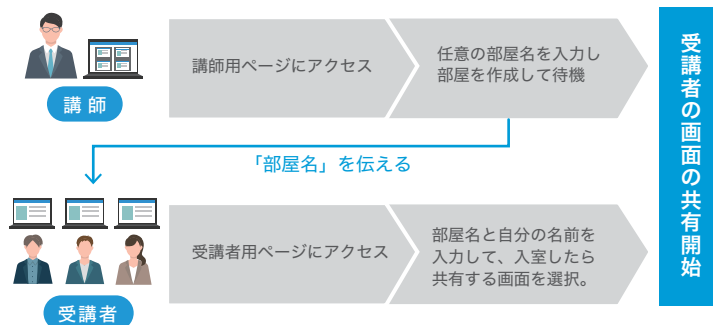

使い方

T Fab Works

株式会社ティーファブワークス

〒277-0005 千葉県柏市柏3-11-8
TEL 04-7189-7406 FAX 04-7165-7484
MAIL info@tfabworks.com URL <https://tfabworks.com>

ティーファブタイル

▶ 受講者用アプリ

<http://tfab.jp/tile-app-store>

ver230613