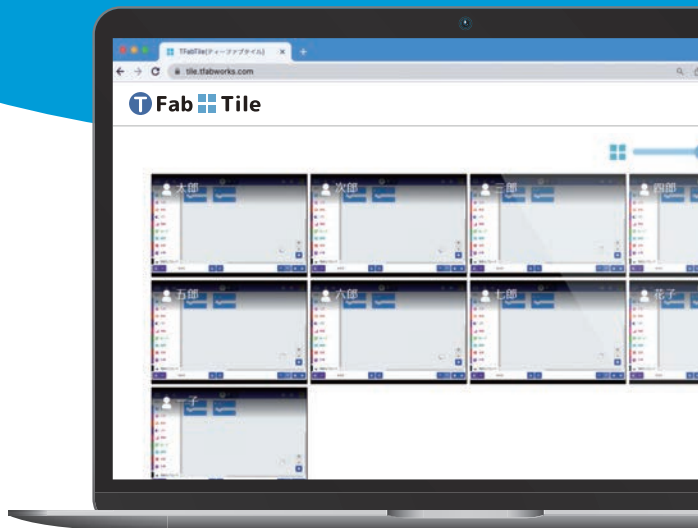

受講者のPC画面をタイル状に一覧表示

T Fab Tile [ティーファブタイル]

<https://tile.tfabworks.com/>

無料※1

ユーザー登録不要※1

ブラウザで動作※2

POINT

01 置いてけぼりを防ぐ

T FabTile (ティーファブタイル) は研修会 / イベント / 授業などで、講師が受講者の PC 画面を一覧表示して画面の内容を確認できるサービスです。受講者の画面が一覧表示されることで、受講者の「置いてけぼり」を防ぎ、よりきめ細やかなフォローが可能です。

¥ プラン内容

プラン	ベーシック	プレミアム		
		シングルユーザー	マルチユーザー	
講師の数	1人	1人	100人	100人以上
部屋の利用連続時間制限	50分	無制限	無制限	
受講者数制限	20人/部屋	100人/部屋	100人/部屋	
部屋キープ機能	×	○	○	
アシスタント招待機能	×	○	○	
Google Classroom 対応	○	○	○	
料金 (税込価格)	無料	月額払い ¥1,078/月	月額払い ¥10,780/月 年額払い ¥129,360/年	お見積もり

※1 ベーシックプランはユーザー登録不要・無料でご利用いただけます。※2 iOS端末の画面を共有する場合は受講者用アプリ（無料）のダウンロードが必要です。

POINT

02 受講者側の全てのソフトの画面共有が可能

デスクトップ、Microsoft Office や Google Workspace の各種アプリケーション、ブラウザなど、受講者の画面に表示されている全てのソフトの画面を講師側のブラウザ上で一覧表示することができます。