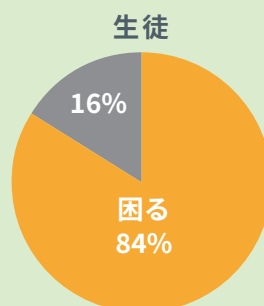

## 天板拡張くんの有効性・安全調査結果

全学年でほぼ毎日タブレットPCを活用している印西市立原山小学校（印西市情報教育推進指定校）にご協力頂き、全校生徒（243名）の机に天板拡張くんを設置。約7ヶ月間に渡り天板拡張くんの有効性・安全性の調査を実施しました。調査の結果、

- 机からの落下を起因とするタブレットの破損 0件
- 天板拡張くんを起因とする児童のケガ 0件
- 天板拡張くん自体の破損 0件

破損ゼロを達成！

を達成することができました。

また、全校生徒及び教師にアンケートを実施した結果、以下のような結果となりました。

机が広がって授業が受けやすく（しやすく）  
なったと感じますか？

天板拡張くんが無くなったら困りますか？