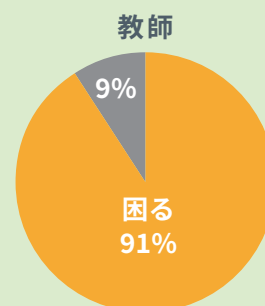

## 天板拡張くんの有効性・安全調査結果

全学年でほぼ毎日タブレットPCを活用している印西市立原山小学校（印西市情報教育推進指定校）にご協力頂き、全校生徒（243名）の机に天板拡張くんを設置。約7ヶ月間に渡り天板拡張くんの有効性・安全性の調査を実施しました。調査の結果、

- 机からの落下を起因とするタブレットの破損 0件
- 天板拡張くんを起因とする児童のケガ 0件
- 天板拡張くん自体の破損 0件

破損ゼロを達成！

を達成することができました。

また、全校生徒及び教師にアンケートを実施した結果、以下のような結果となりました。

机が広がって授業が受けやすく（しやすく）  
なったと感じますか？

天板拡張くんが無くなったら困りますか？