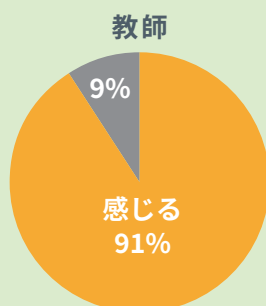

## 天板拡張くんの有効性・安全調査結果

全学年でほぼ毎日タブレットPCを活用している印西市立原山小学校（印西市情報教育推進指定校）にご協力頂き、全校生徒（243名）の机に天板拡張くんを設置。約7ヶ月間に渡り天板拡張くんの有効性・安全性の調査を実施しました。調査の結果、

- 机からの落下を起因とするタブレットの破損 0件
- 天板拡張くんを起因とする児童のケガ 0件
- 天板拡張くん自体の破損 0件

破損ゼロを達成！

を達成することができました。

また、全校生徒及び教師にアンケートを実施した結果、以下のような結果となりました。

机が広がって授業が受けやすく（しやすく）  
なったと感じますか？

天板拡張くんが無くなったら困りますか？