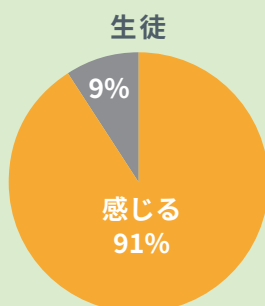

## 天板拡張くんの有効性・安全調査結果

全学年でほぼ毎日タブレットPCを活用している印西市立原山小学校（印西市情報教育推進指定校）にご協力頂き、全校生徒（243名）の机に天板拡張くんを設置。約7ヶ月間に渡り天板拡張くんの有効性・安全性の調査を実施しました。調査の結果、

- 机からの落下を起因とするタブレットの破損 0件
- 天板拡張くんを起因とする児童のケガ 0件
- 天板拡張くん自体の破損 0件

破損ゼロを達成！

を達成することができました。

また、全校生徒及び教師にアンケートを実施した結果、以下のような結果となりました。

机が広がって授業が受けやすく（しやすく）  
なったと感じますか？

天板拡張くんが無くなったら困りますか？