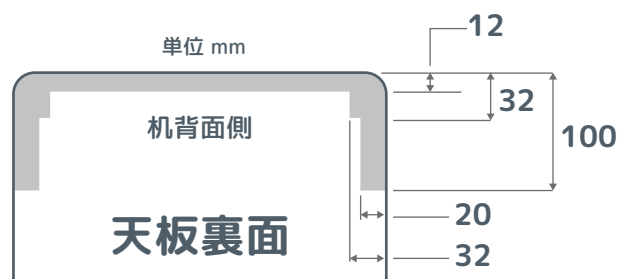

適合条件

●天板幅 600mm / 650mm

●天板厚み 18mm~20mm

●天板裏面に下図の網掛け部分のスペースがあること。